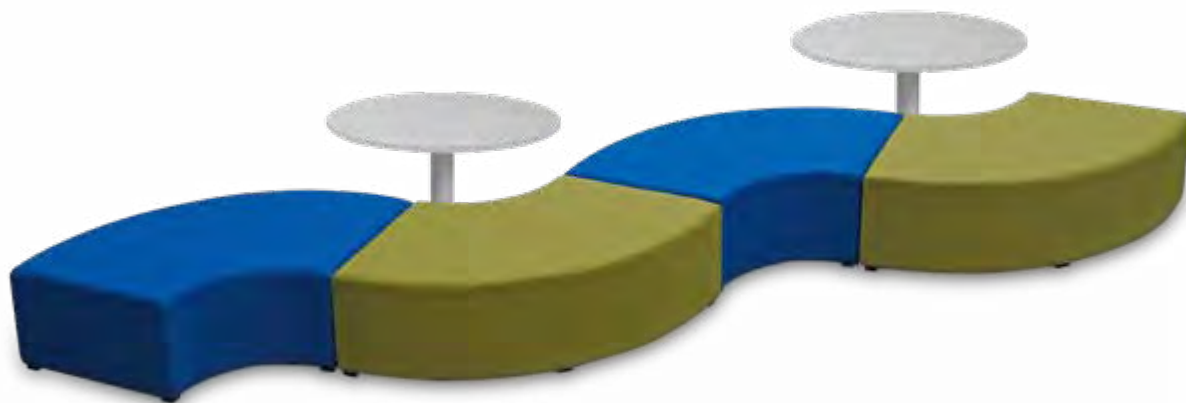

TELA / BUDE COVER
/ FEEL LEATHER /
SAVE LEATHER