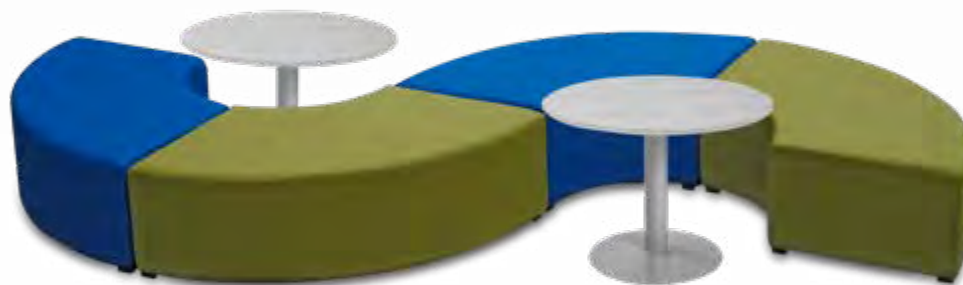

TELA / BUDE COVER
/ FEEL LEATHER /
SAVE LEATHER