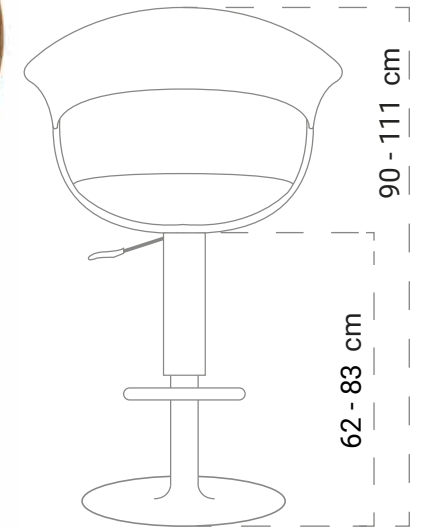

Barra

Interior

○ blanco
02

● gris
07

L: 40 cm
AN: 40 cm
AL: 96 cm
P-A: 74 cm

MARELY

C014D

Banco de madera moldeada, acabado nogal, tapizada en vinipiel, con base y posa pies en acero cromado, y pistón hidráulico.