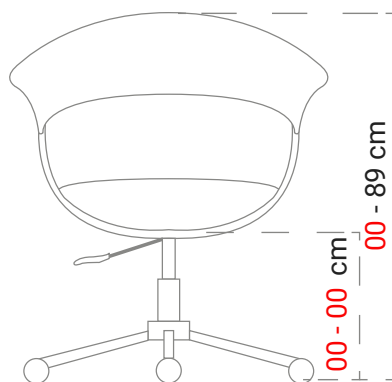

L: 50 cm
AN: 60 cm

madera nogal
12

PARADOX

A079D

Silla de oficina de madera moldeada tapizada en vinipiel con estrella de acero pintado con mecanismo de palanca sencilla y pistón hidráulico.

L: 38 cm
AN: 38 cm

madera nogal
12

POLAR

A080D

Silla de oficina de madera moldeada tapizada en vinipiel con estrella de acero pintado con mecanismo de palanca sencilla y pistón hidráulico.

L: 38 cm
AN: 38 cm

● negro
01

TERÁN OFICINA