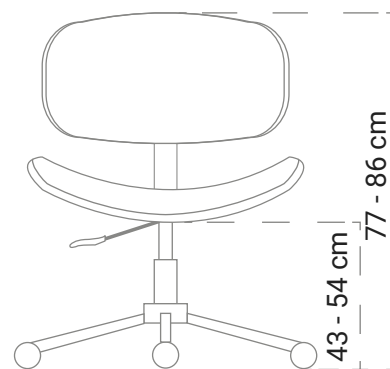

Interior

blanco
02

PIRÁMIDA OFICINA

A095M

Silla de oficina con asiento de polipropileno y cojín en vinipiel, con estrella de acero cromado, con mecanismo de palanca sencilla y pistón hidráulico.

L: 56 cm
AN: 50 cm

L: 50 cm
AN: 60 cm

madera nogal
12

PARADOX

A079D

Silla de oficina de madera moldeada tapizada en vinipiel con estrella de acero pintado con mecanismo de palanca sencilla y pistón hidráulico.

L: 38 cm
AN: 38 cm