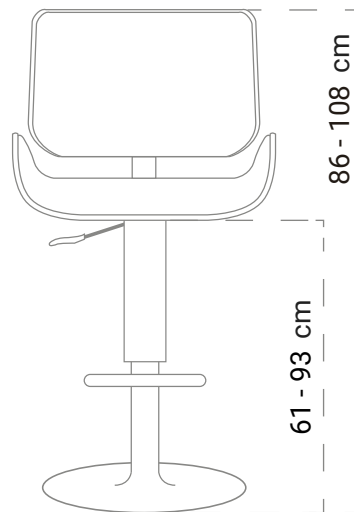

L: 54 cm
AN: 54 cm
AL: 109 cm
P-A: 83 cm

-  Bar
-  Barra
-  Interior

 negro
01

ORIÓN

C013D

Banco de madera moldeada, acabado nogal, tapizado en vinipiel, con base y posa pies en acero cromado, y pistón hidráulico.