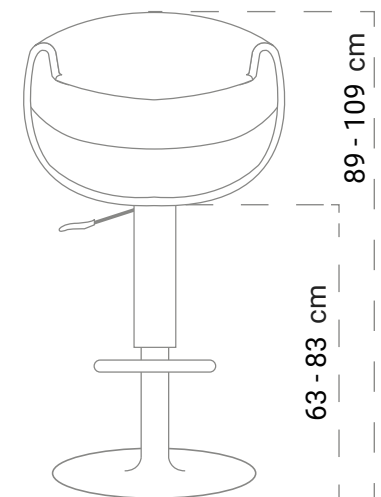

L: 51.5 cm
AN: 54 cm
AL: 115.5 cm
P-A: 81.5 cm

-  Bar
-  Barra
-  Interior

 negro
01

MÓNACO

C025E

Banco de madera moldeada, acabado nogal, tapizada en vinipiel con base y posa pies en acero cromado, y pistón hidráulico.