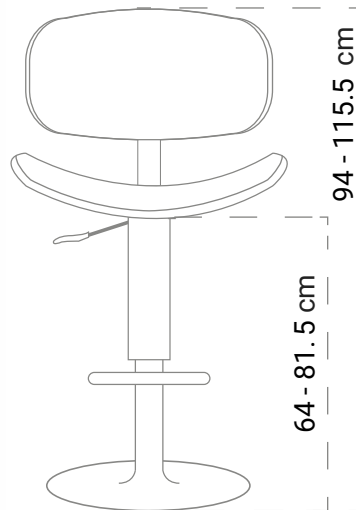

Barra

Interior

○ blanco
02

L: 46.5 cm
AN: 58.5 cm
AL: 111 cm
P-A: 83 cm

HIMALAYA

C016D

Banco de madera moldeada, acabado nogal, tapizada en vinipiel, con base y posa pies en acero cromado, y pistón hidráulico.

L: 51.5 cm
AN: 54 cm
AL: 115.5 cm
P-A: 81.5 cm

-  Bar
-  Barra
-  Interior

 negro
01

MÓNACO

C025E

Banco de madera moldeada, acabado nogal, tapizada en vinipiel con base y posa pies en acero cromado, y pistón hidráulico.