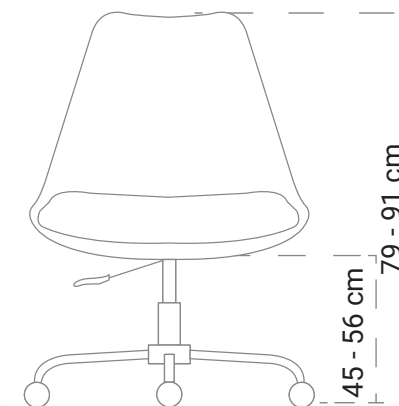

Interior

blanco
02

PIRÁMIDA OFICINA

A095M

Silla de oficina con asiento de polipropileno y cojín en vinipiel, con estrella de acero cromado, con mecanismo de palanca sencilla y pistón hidráulico.

L: 56 cm
AN: 50 cm