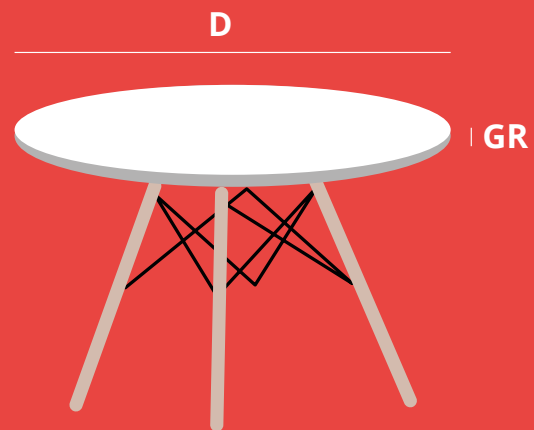

NOMENCLATURA DE MEDIDAS

En la especificación de medidas de cada uno de los modelos, se mostrará la siguiente nomenclatura

L : Largo

AN : Ancho

AL : Alto

P-A : De piso a asiento

D : Diámetro (aplica en productos circulares)

GR : Grosor

IMPORTANTE:

Si tienes dudas al respecto, en cada página en la parte inferior derecha, puedes dar click en **“Nomenclatura de medidas”** y te traera aquí para aclarar dudas.

SILLAS

HOLLY

JÚPITER

Silla con asiento de polipropileno.

Silla con asiento de polipropileno y detalles en acero pintado.

A008M
Base madera natural

A052M
Base madera nogal

A013M
Base cromo

L: 46 cm
AN: 46.5 cm
AL: 81 cm
P-A: 45 cm