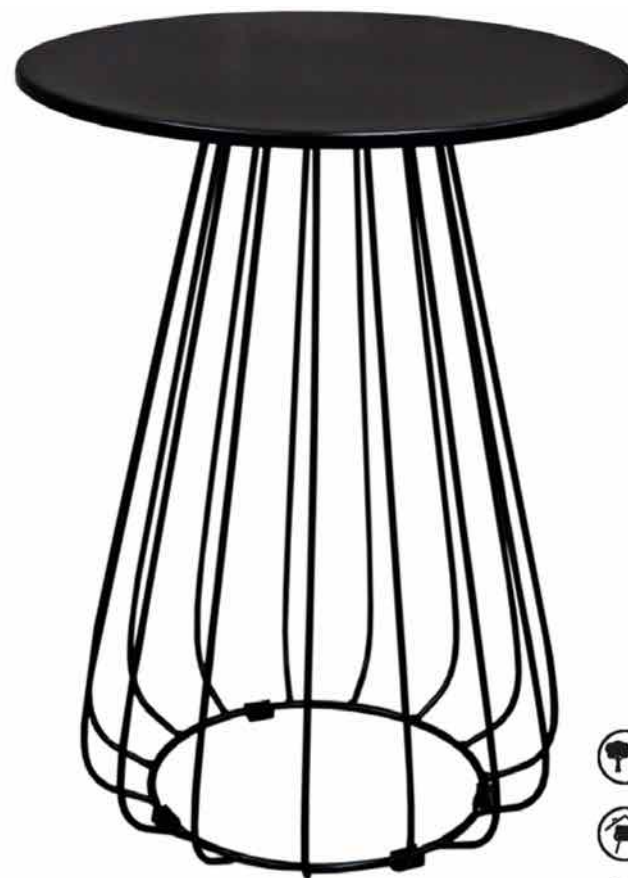

ELAN

B064A

Mesa circular alta lateral de varilla y cubierta de acero pintado negro.

Exterior

Interior

Pet Friendly

AL: 76 cm
D: 58 cm

negro
01