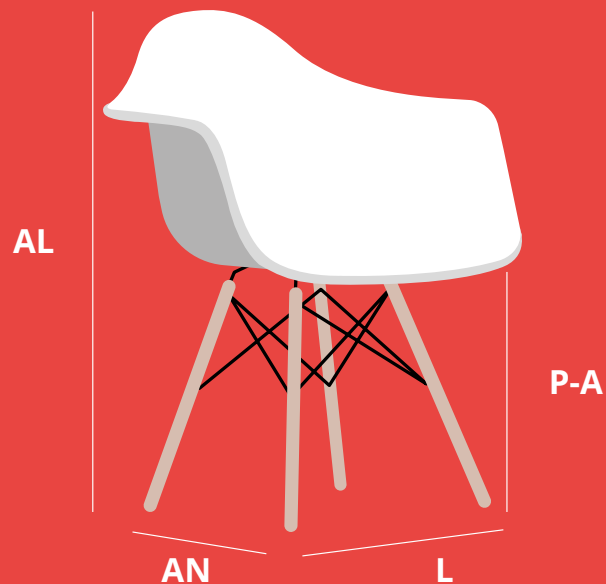

NOMENCLATURA DE MEDIDAS

En la especificación de medidas de cada uno de los modelos, se mostrará la siguiente nomenclatura

L : Largo

AN : Ancho

AL : Alto

P-A : De piso a asiento

D : Diámetro (aplica en productos circulares)

GR : Grosor

IMPORTANTE:

Si tienes dudas al respecto, en cada página en la parte inferior derecha, puedes dar click en **“Nomenclatura de medidas”** y te traera aquí para aclarar dudas.

SILLAS

HOLLY

JÚPITER

Silla con asiento de polipropileno.

Silla con asiento de polipropileno y detalles en acero pintado.

A008M
Base madera natural

A052M
Base madera nogal

A013M
Base cromo

L: 46 cm
AN: 46.5 cm
AL: 81 cm
P-A: 45 cm