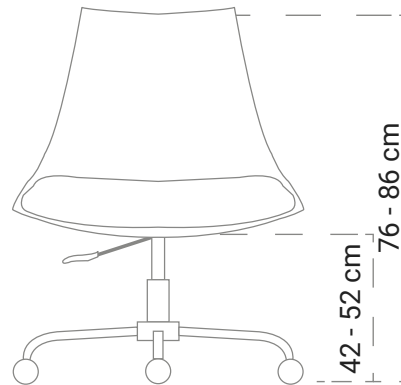

A137M

Silla con asiento de polipropileno y cojín en vinipiel con base de acero pintado.

L: 52 cm
AN: 48 cm
AL: 79 cm

● gris
07

TERÁN OFICINA AUTOAJUSTABLE

A138M

Silla con asiento de polipropileno y cojín en vinipiel con estrella de acero pintado, mecanismo de palanca sencilla y pistón hidráulico.

L: 61 cm
AN: 61 cm

Interior

● azul pacífico
25

MALIBÚ

D020M

Sillón con estructura de polipropileno y cojín de tela plastificada.

L: 60 cm
AN: 68 cm
AL: 75 cm
P-A: 50 cm

● gris oxford
26