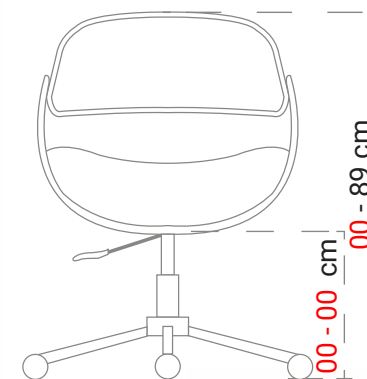

L: 50 cm
AN: 60 cm

madera nogal
12

PARADOX

A079D

Silla de oficina de madera moldeada tapizada en vinipiel con estrella de acero pintado con mecanismo de palanca sencilla y pistón hidráulico.

L: 38 cm
AN: 38 cm