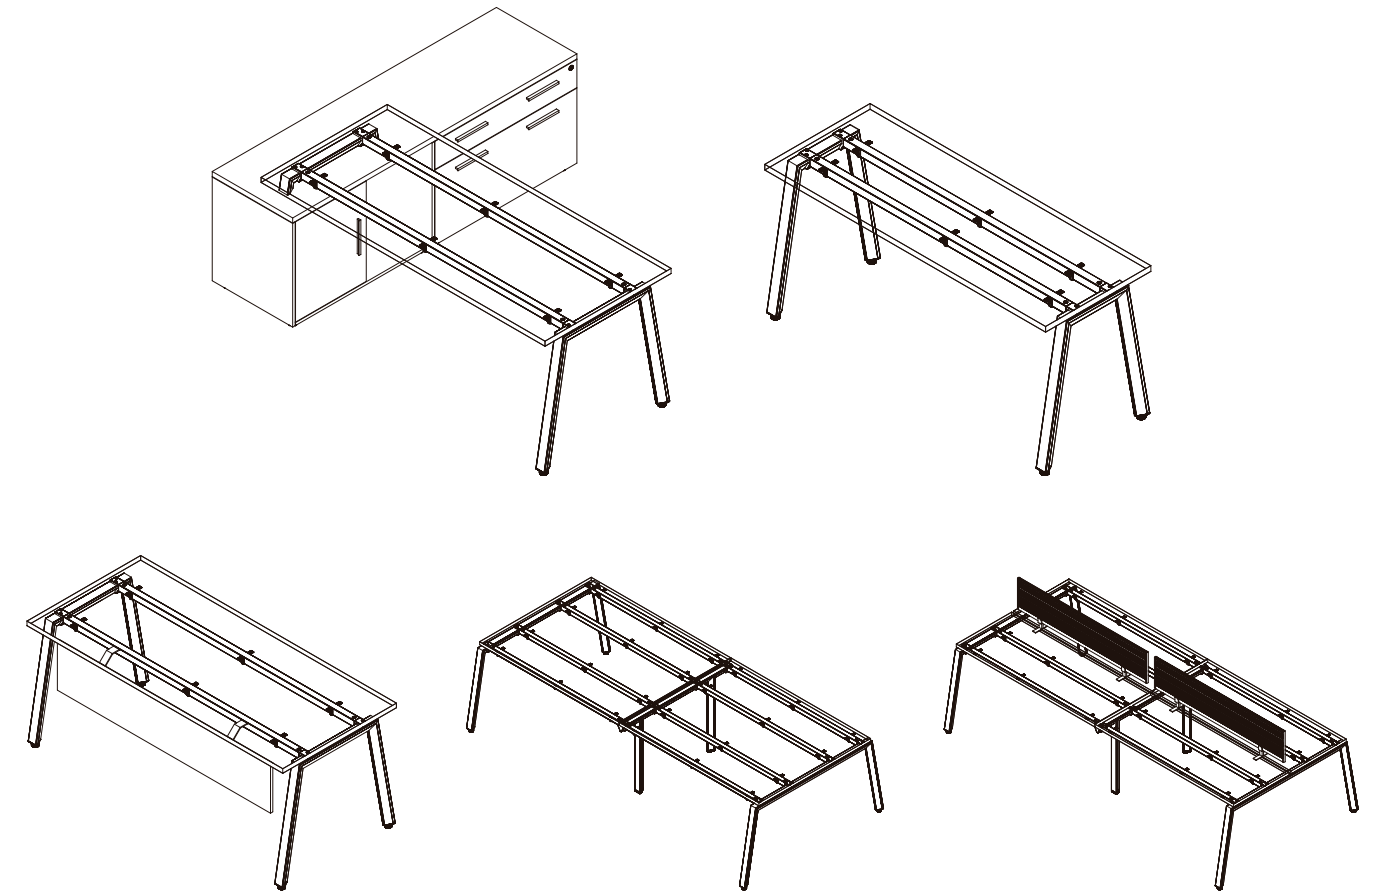

ALPHA/WHITE OPERATIVO CREDENZA LATERAL

ALPHA/WHITE BENCH

ALPHA/SILVER MESA DE CONSEJO

SQ/

ALUM
SILVER
WHITE
BLACK

SQ/WHITE EJECUTIVO

SQ/BLACK EJECUTIVO CON VIDRIO

SQ/WHITE EJECUTIVO