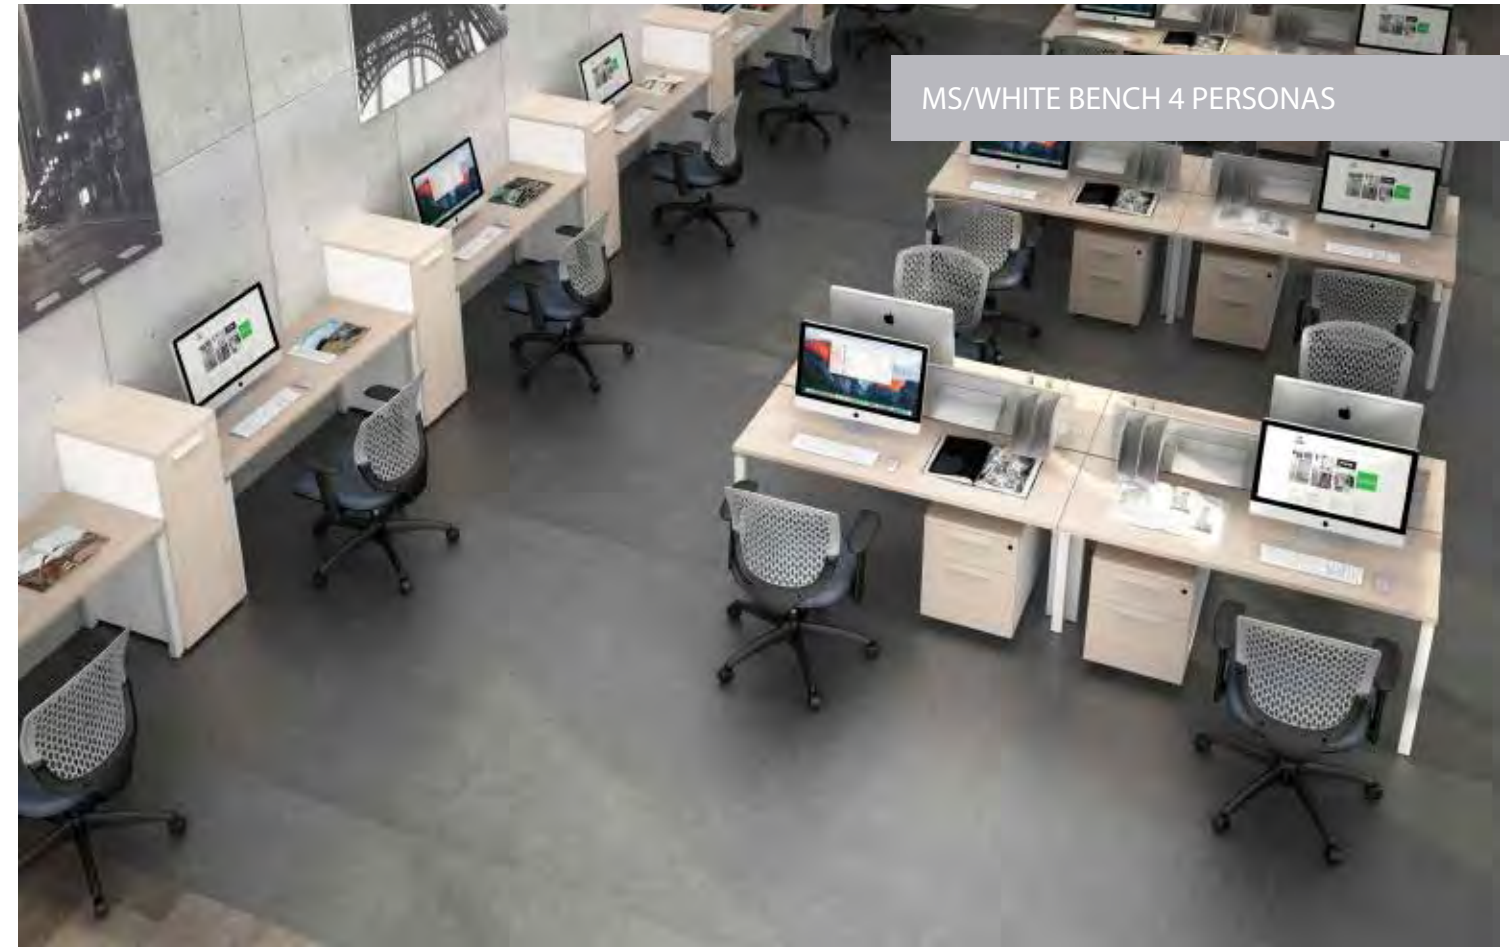

SQ/ALUM CREDENZA LATERAL CON VIDRIO

SQ/WHITE SEMI EJECUTIVO

SQ/WHITE OPERATIVO

SQ/WHITE CREDENZA LATERAL

SQ/ALUM MESA DE JUNTAS

MS/WHITE
SILVER

MS/SILVER EJECUTIVO

MS/WHITE BENCH 4 PERSONAS