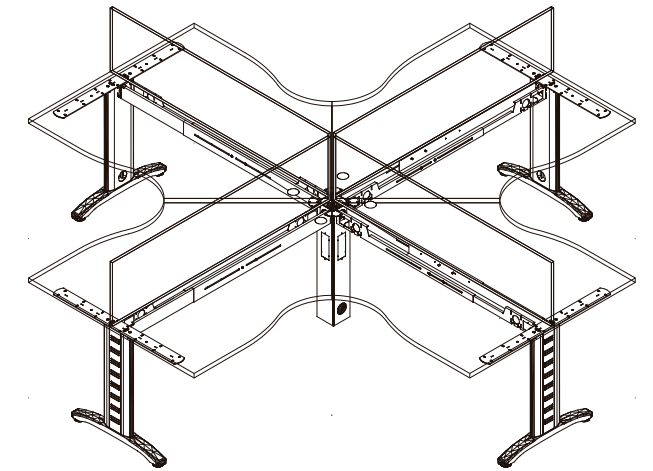

ME ISOMÉTRICOS

TECH

PERMASSA EJECUTIVO

TECH TC 3P

PERMASSA SEMI EJECUTIVO

TECH TC 3P

TECH L65 BLACK

TECH TC CRUCETA

TECH ISOMÉTRICOS

ELEVATE

ELEVATE DOBLE

ELEVATE INDIVIDUAL

ELEVATE ISOMÉTRICOS

W/CHROME ABATIBLE

ABATIBLES

A/WHITE ABATIBLE