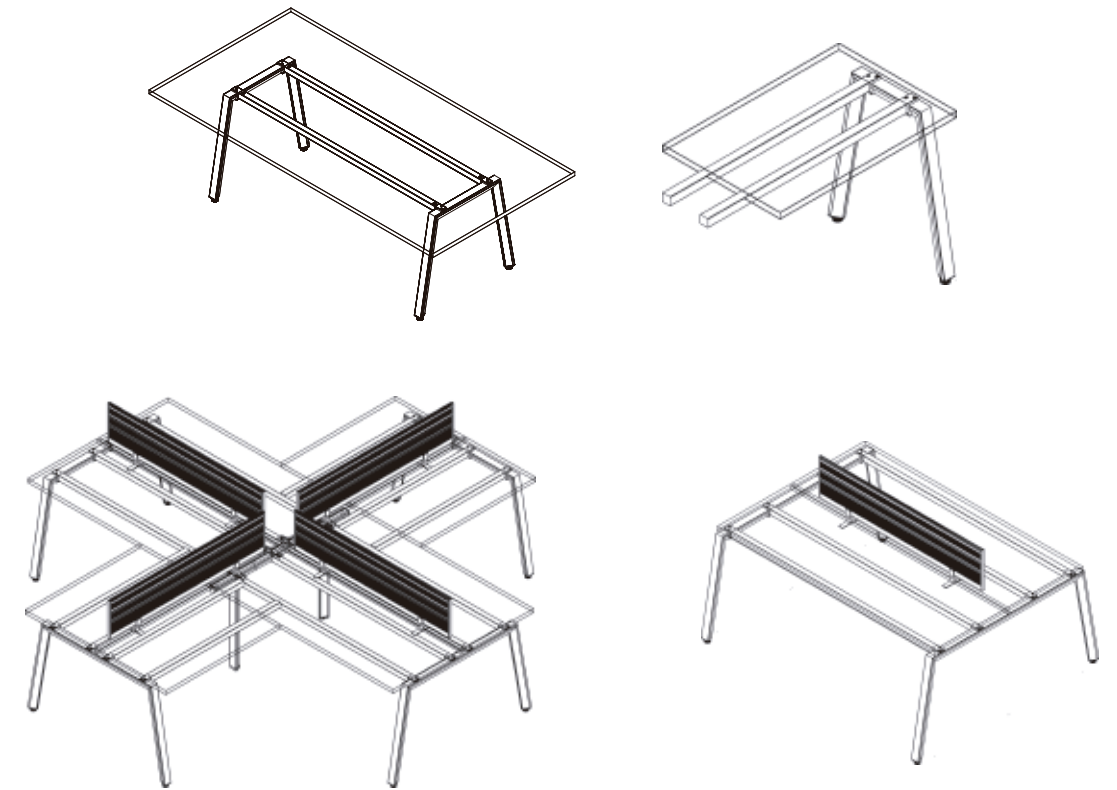

ALPHA/WHITE OPERATIVO CREDENZA LATERAL

ALPHA/WHITE BENCH

ALPHA/SILVER MESA DE CONSEJO

SQ/

ALUM
SILVER
WHITE
BLACK

SQ/WHITE EJECUTIVO

SQ/BLACK EJECUTIVO CON VIDRIO

SQ/WHITE EJECUTIVO

SQ/ALUM CREDENZA LATERAL CON VIDRIO

SQ/WHITE SEMI EJECUTIVO

SQ/WHITE OPERATIVO

SQ/WHITE CREDENZA LATERAL

SQ/ALUM MESA DE JUNTAS

MS/WHITE
SILVER

MS/SILVER EJECUTIVO

MS/WHITE BENCH 4 PERSONAS