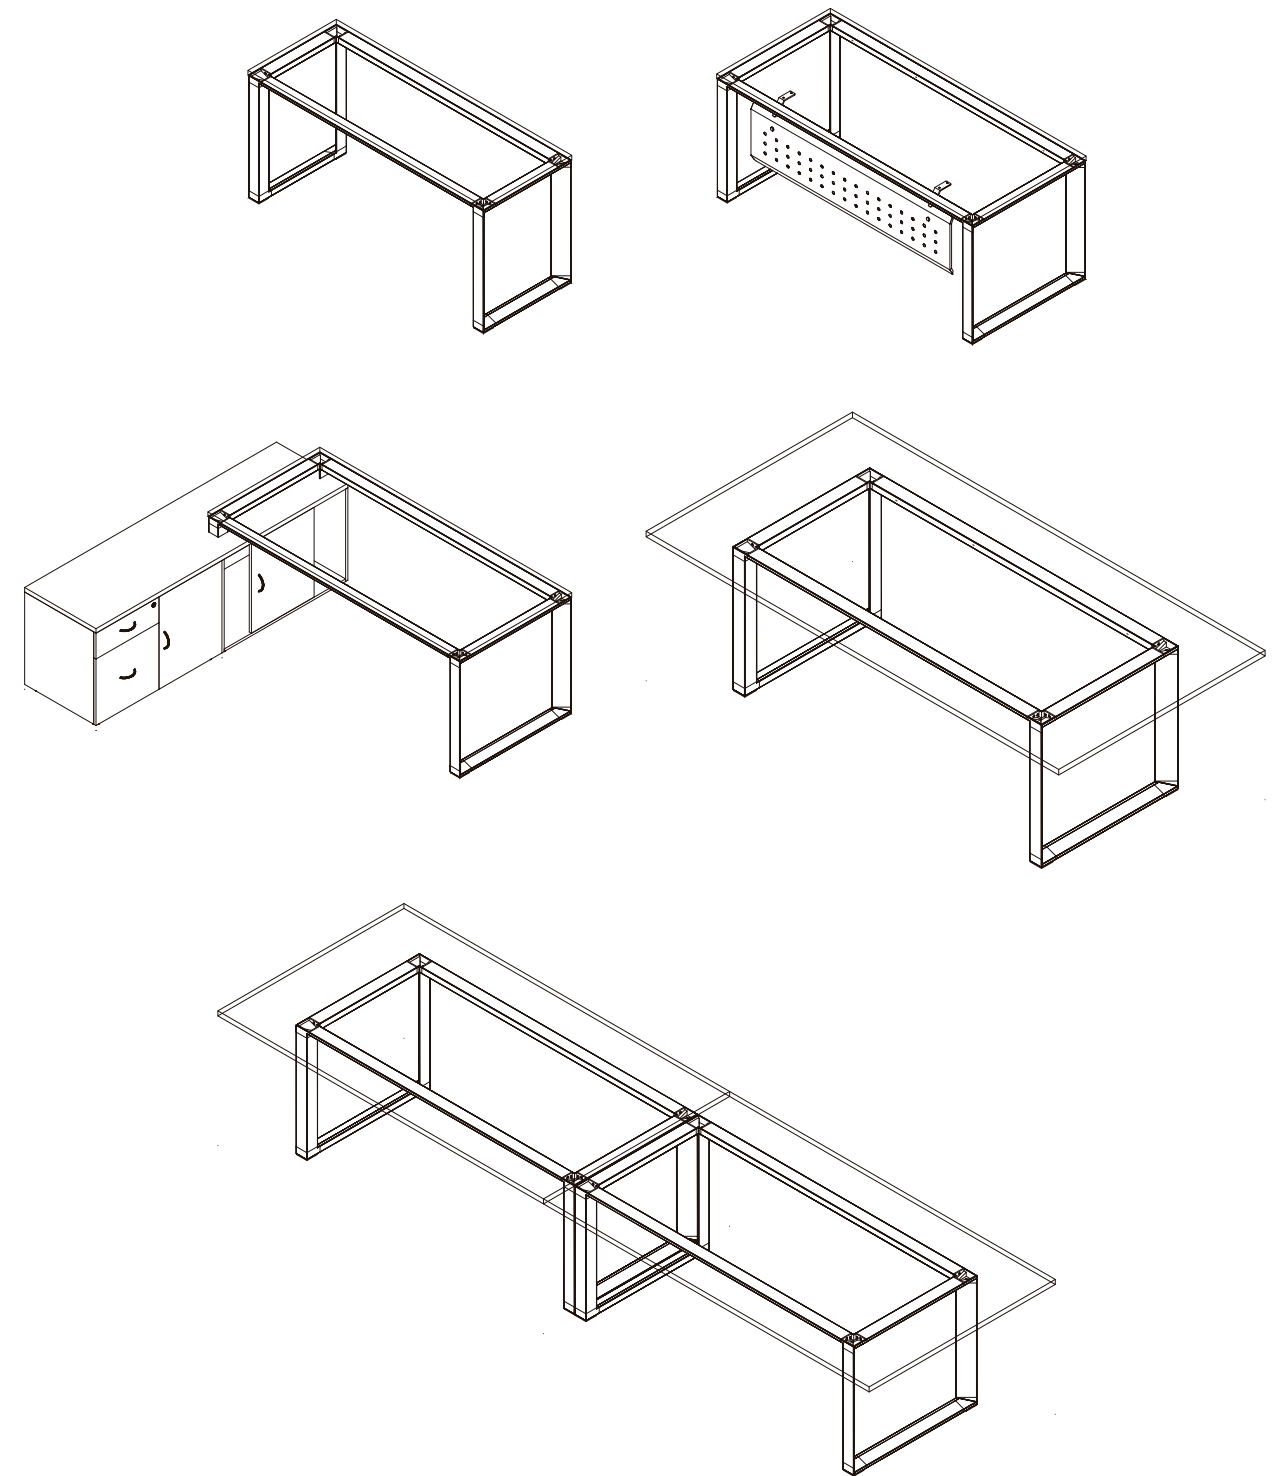

SQ/ALUM CREDENZA LATERAL CON VIDRIO

SQ/WHITE SEMI EJECUTIVO

SQ/WHITE OPERATIVO

SQ/WHITE CREDENZA LATERAL

SQ/ALUM MESA DE JUNTAS

MS/WHITE
SILVER

MS/SILVER EJECUTIVO

MS/WHITE BENCH 4 PERSONAS