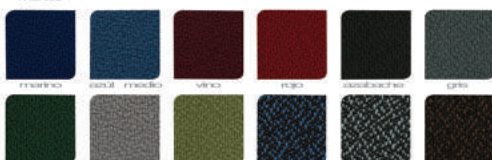

Colección OFFICE CREP