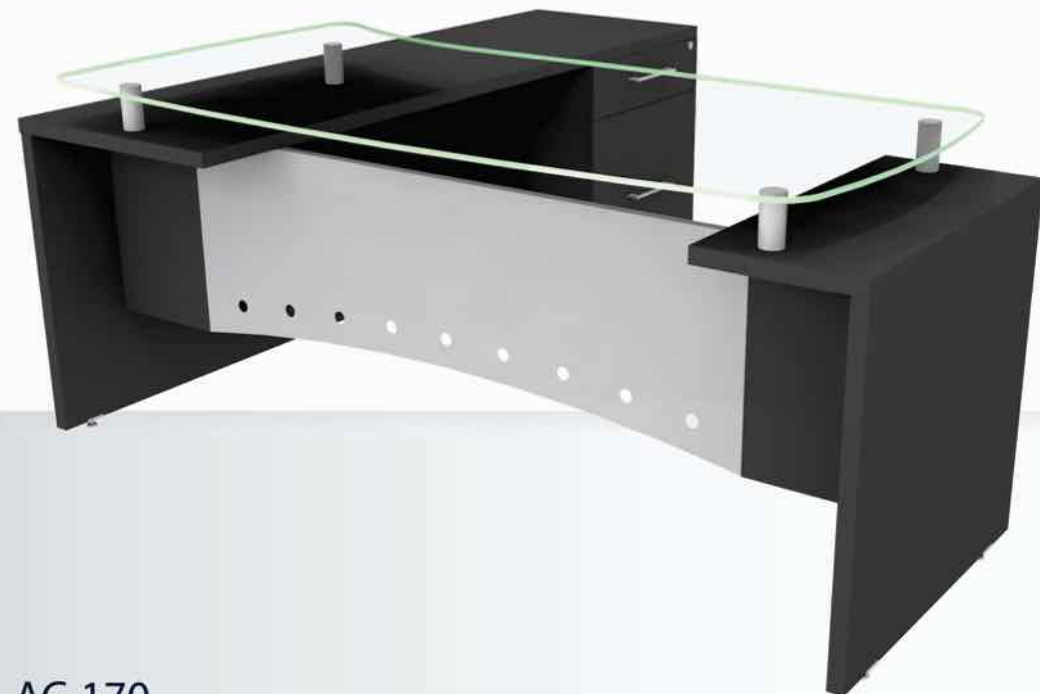

• AC 170

- Conjunto Semi-Ejecutivo modelo "Alpha", con cristal de 9mm, faldón metálico con perforaciones, lateral en melamina con entrepaño, cajonera 1+1, cajón papelerero y gaveta para archivo tamaño oficina.
Medidas: 170*170*75cm