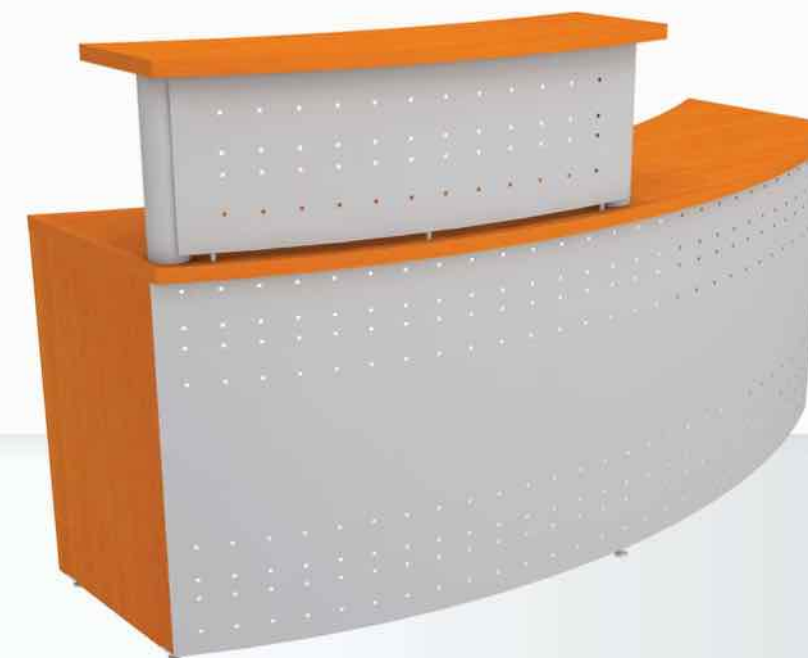

Medidas RM 180: 180*70*75/115cm (cristal de 180*30cm)

Medidas RM 150: 150*70*75/115cm (cristal de 150*30cm)

• RS 190/RS 150

- Recepción modelo "Skorpio", fabricada en melamina, con pantalla curva en lámina multiperforada, cubiertas en melamina de 28mm. No incluye cajonera.

Medidas RS 190: 190*60*110cm

Medidas RS 150: 150*60*110cm

• RT 200/RT 150

- Recepción modelo "Tribeca", frente recto, fabricado en melamina, zoclo y entrecalles intermedias del mismo color, separación de 2mm. No incluye cajonera.

Medidas RT 200: 200*60*110cm

Medidas RT 150: 150*60*110cm

• RS 190-1/RS 150-1

- Recepción modelo "Skorpio", fabricada en melamina, con pantalla curva en lámina multiperforada, cubiertas en melamina de 28mm, diseño escalonado. No incluye cajonera. **Definir lado.