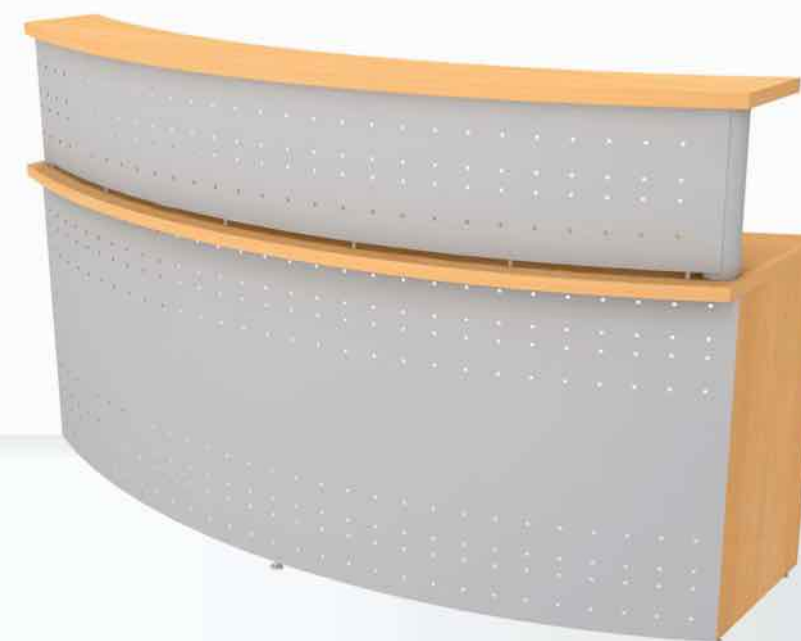

Medidas RN 240-1: 240*60*115cm (cristal 240*30cm)

Medidas RN 180-1: 180*60*115cm (cristal 180*30cm)

• RM 180/RM 150

- Recepción modelo "Marvic", fabricado en melamina, marco en tambor tipo "C", detalle frontal en cristal natural y cubierta de transacción. No incluye cajonera.

Medidas RM 180: 180*70*75/115cm (cristal de 180*30cm)

Medidas RM 150: 150*70*75/115cm (cristal de 150*30cm)

• RS 190/RS 150

- Recepción modelo "Skorpio", fabricada en melamina, con pantalla curva en lámina multiperforada, cubiertas en melamina de 28mm. No incluye cajonera.