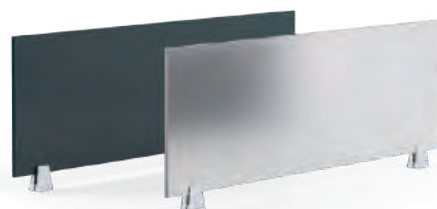

Cristal Templado.

Marco de aluminio con cuerpos en: tela, policarbonato y melamina.

Melamina Trapezoidal.