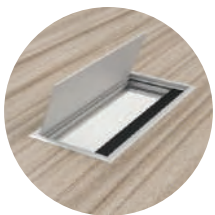

## Accesorios /

---

Grommet  
rectangular  
de aluminio

Grommet  
circular  
de plástico

Miniport multi  
contacto, voz y  
datos.

Gusano  
pasacables