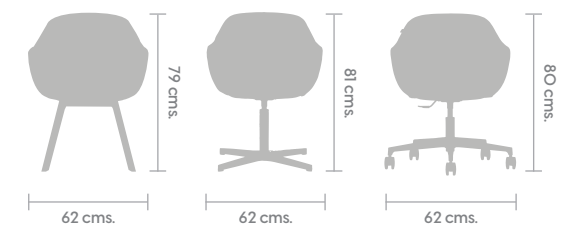

Kimbra

Es la silla que sabe cómo encontrarse con la abstracción del entorno sin perder su elegancia y estilo único.

Su proceso de inyección de poliuretano le dan la resistencia necesaria y sus 3 bases le dan la adaptabilidad que posee.

1. Tapices
2. G1 Addison
   - G1 Henry
   - G2 Hermes
   - G3 Egeo
   - G3 Decoleather Plus

1. Bases
2. Madera de Haya **NATURAL** **NEGRO** **WENGE**
   - Aluminio Fija
   - Aluminio con Rodajas