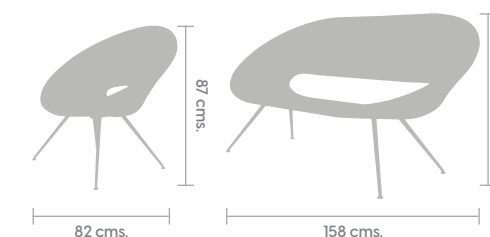

Bakko & Bakkone

Sillones amplios y envolventes que transforman tus espacios con su diseño acogedor, son perfectos para brindar un toque fresco y relajado en todo tipo de ambiente en el que el buen gusto es algo necesario.

1. Tapices
2. G1 Addison
   - G1 Henry
   - G2 Hermes
   - G3 Egeo
   - G3 Decoleather Plus
3. Bases
4. Fija de Acero Cromado