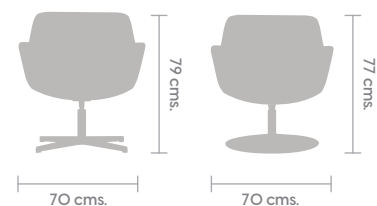

Kinzika S

Destaca por lo conveniente de sus dimensiones, volviéndose pieza clave en espacios privados y al mismo tiempo armonizando en los espacios sociales.

La configuración de su cuerpo de poliuretano lo convierte en un sillón para perdurar y sus diversos tapices lo mantienen a la vanguardia.

1. Tapices
2. G1 Addison
   - G1 Henry
   - G2 Hermes
   - G3 Egeo
   - G3 Decoleather Plus

1. Bases
2. Aluminio Fija
   - Plato de Acero Inoxidable **CEPILLADO**