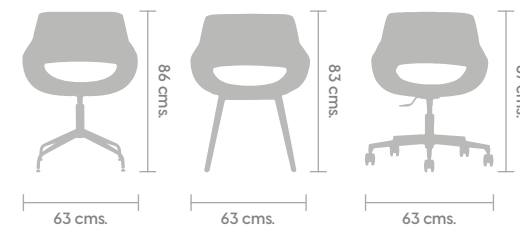

Flok

Versátil y vanguardista, así es la Flok, es la silla indicada para tu proyecto de hotel, cafetería y sala de espera por contar con 3 versiones de bases: madera de haya, rodajas y en cruz de aluminio fija. Así como la variedad de acabados en telas que más se adecúa al contexto.

Made in Italy

1. Tapices
2. G1 Addison
   - G1 Henry
   - G2 Hermes
   - G3 Egeo
   - G3 Decoleather Plus

1. Bases
2. Madera de Haya **NATURAL** **NEGRO** **WENGE**
   - Fija de Acero
   - Aluminio con Rodajas