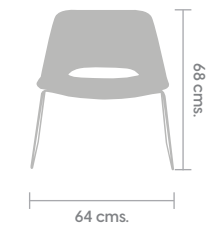

Extrakool

Es la composición perfecta que reúne el confort, la exquisitez y ligereza que bratti transmitirá en tu proyecto.

La exclusividad de su tapicería la vuelve ideal tanto para áreas de espera como para áreas sociales.

Su base de acero cromada la vuelve versátil e increíblemente sencilla.

Made in Italy

1. Tapices
2. G1 Addison
   - G1 Henry
   - G2 Hermes
   - G3 Egeo
   - G3 Decoleather Plus

1. Bases
2. Trineo de Acero **CROMO**