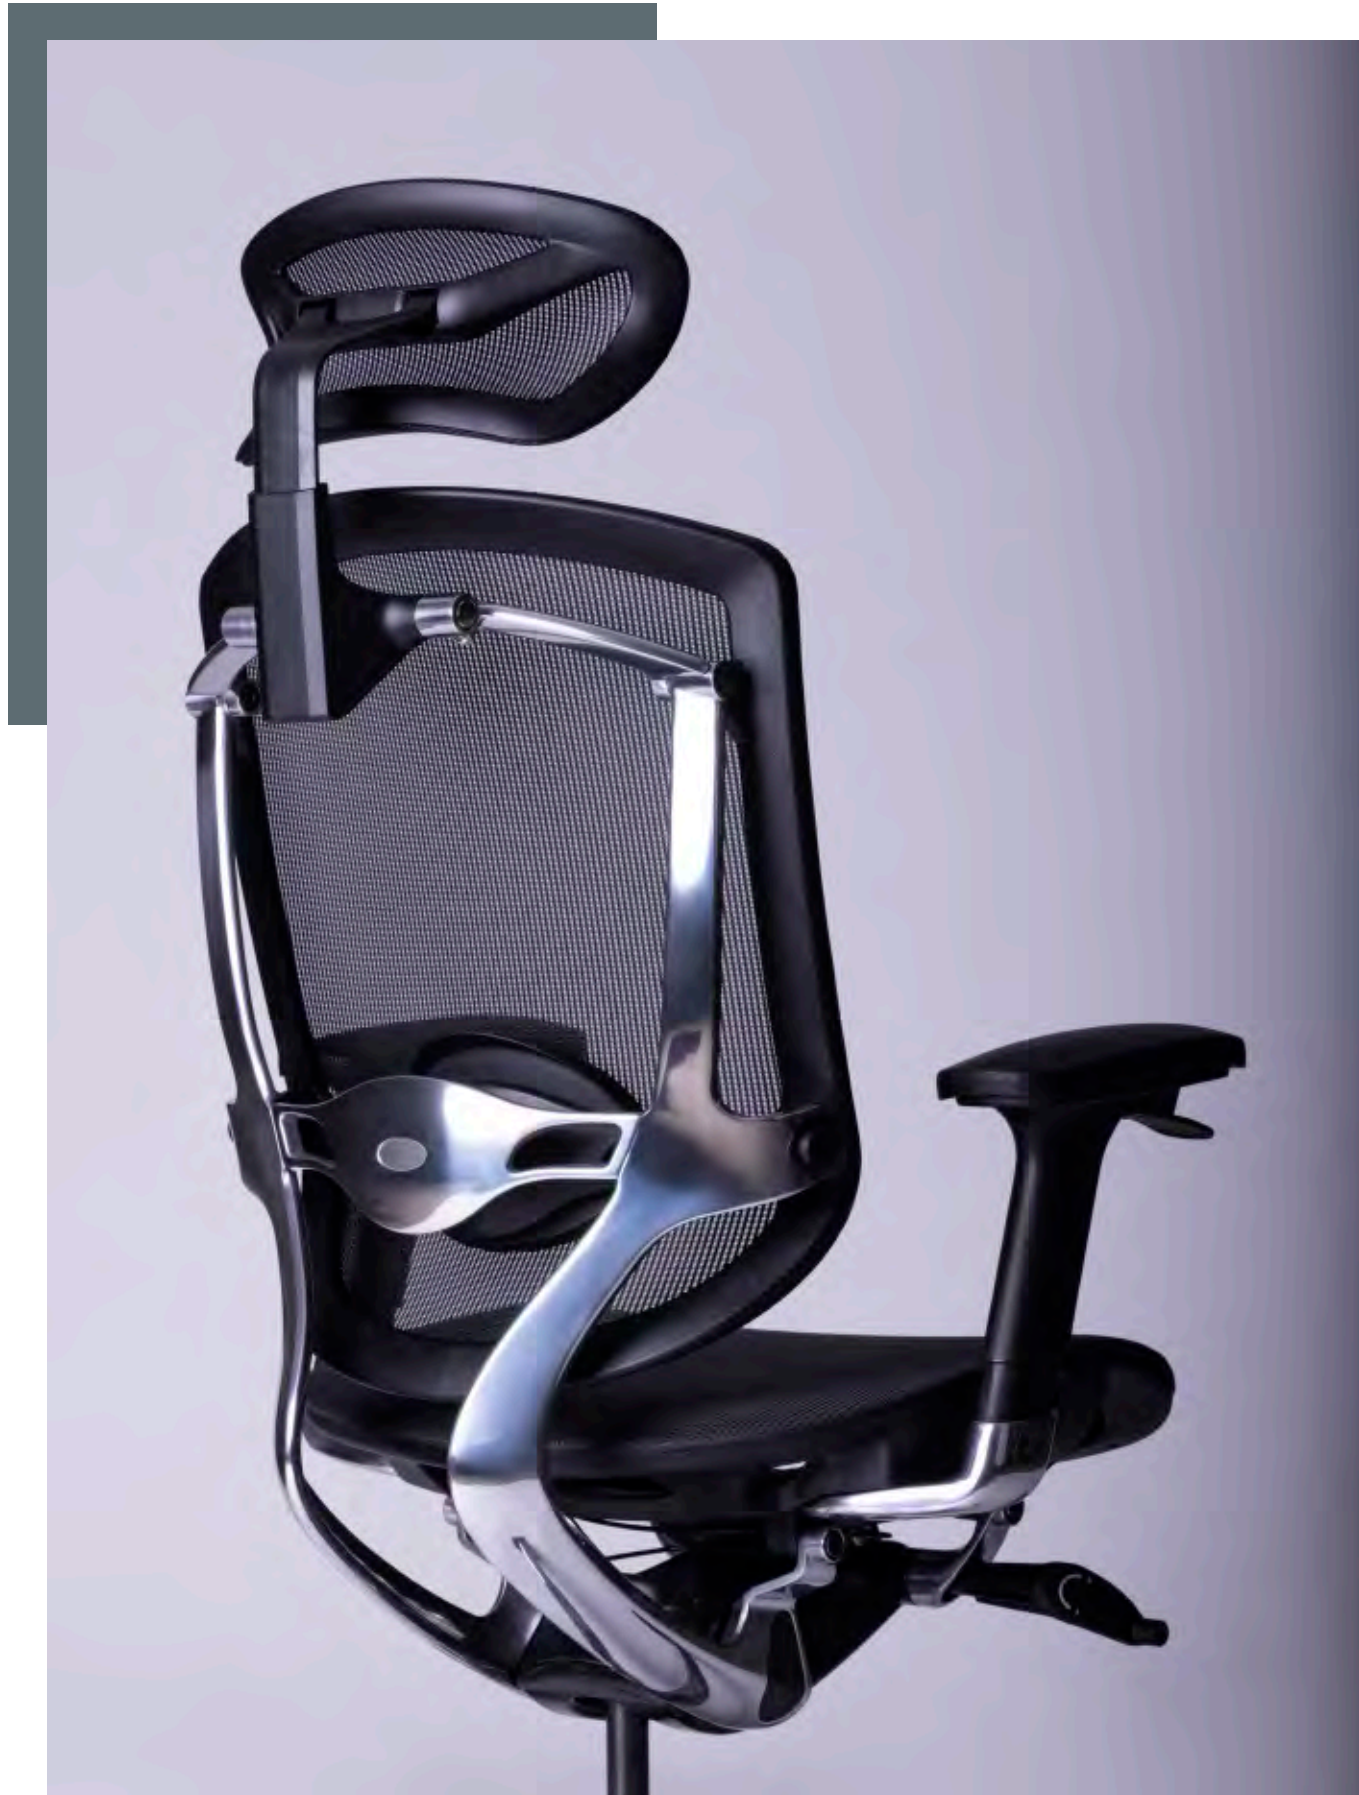

39

MATERIALES

ASIENTO, RESPALDO Y CABECERA
Smartmesh de importación color gris o negro

10
AÑOS DE
GARANTÍA

ADVANCE

RESPALDO ALTO Y BAJO

- Mecanismo synchro multiposiciones con slide plate y regulación de tensión.
- 3 posiciones de bloqueo.
- Descansabrazos con movimiento 2D: Ajuste de altura y giro interior y exterior de pad.
- Tecnología "Advance clic" con botones en cada brazo para ajuste de altura y bloqueo del respaldo.
- Respaldo con soporte lumbar ajustable en altura y profundidad.
- Cabecera con ajuste 3D, que controla su profundidad, inclinación y altura (Versión respaldo alto).
- Base de 5 puntas fabricada en aluminio pulido.