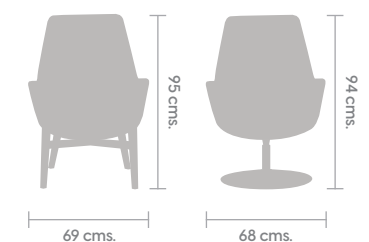

10
AÑOS DE
GARANTÍA