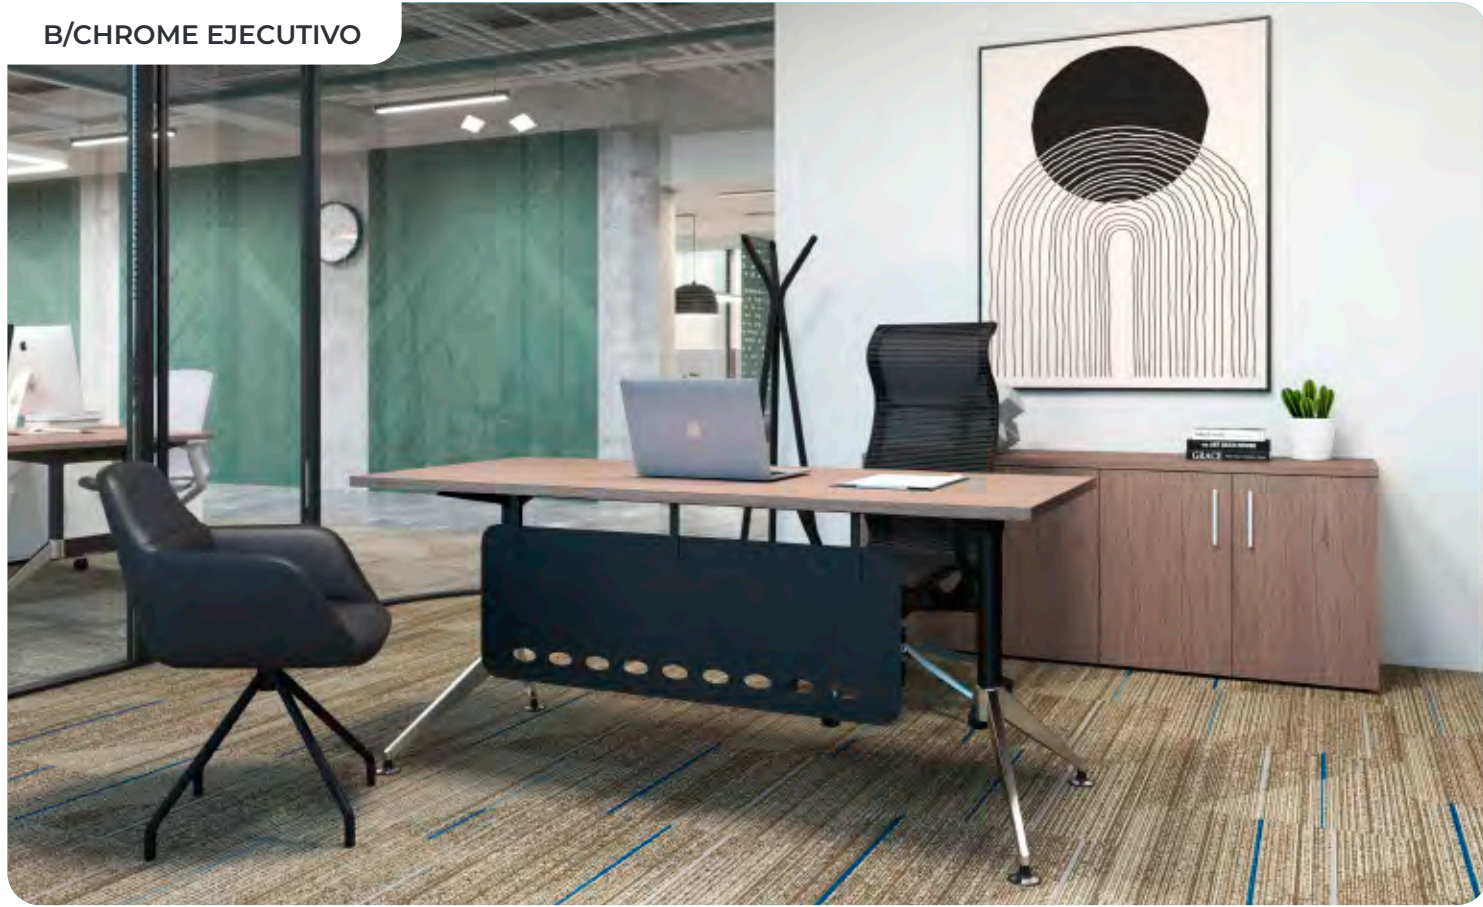

B/CHROME EJECUTIVO