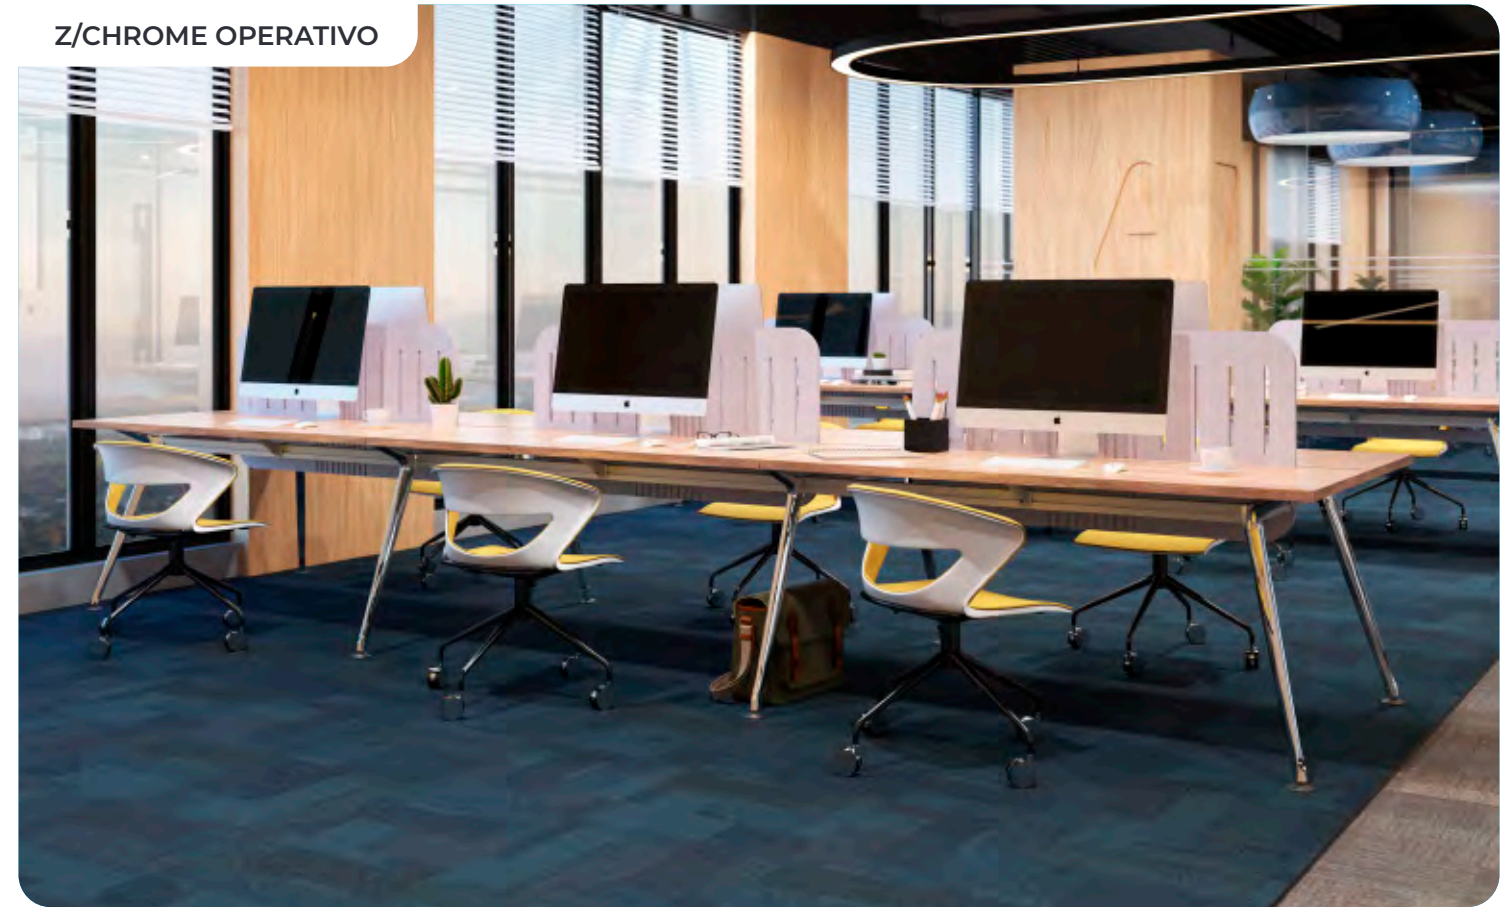

Z/CHROME OPERATIVO