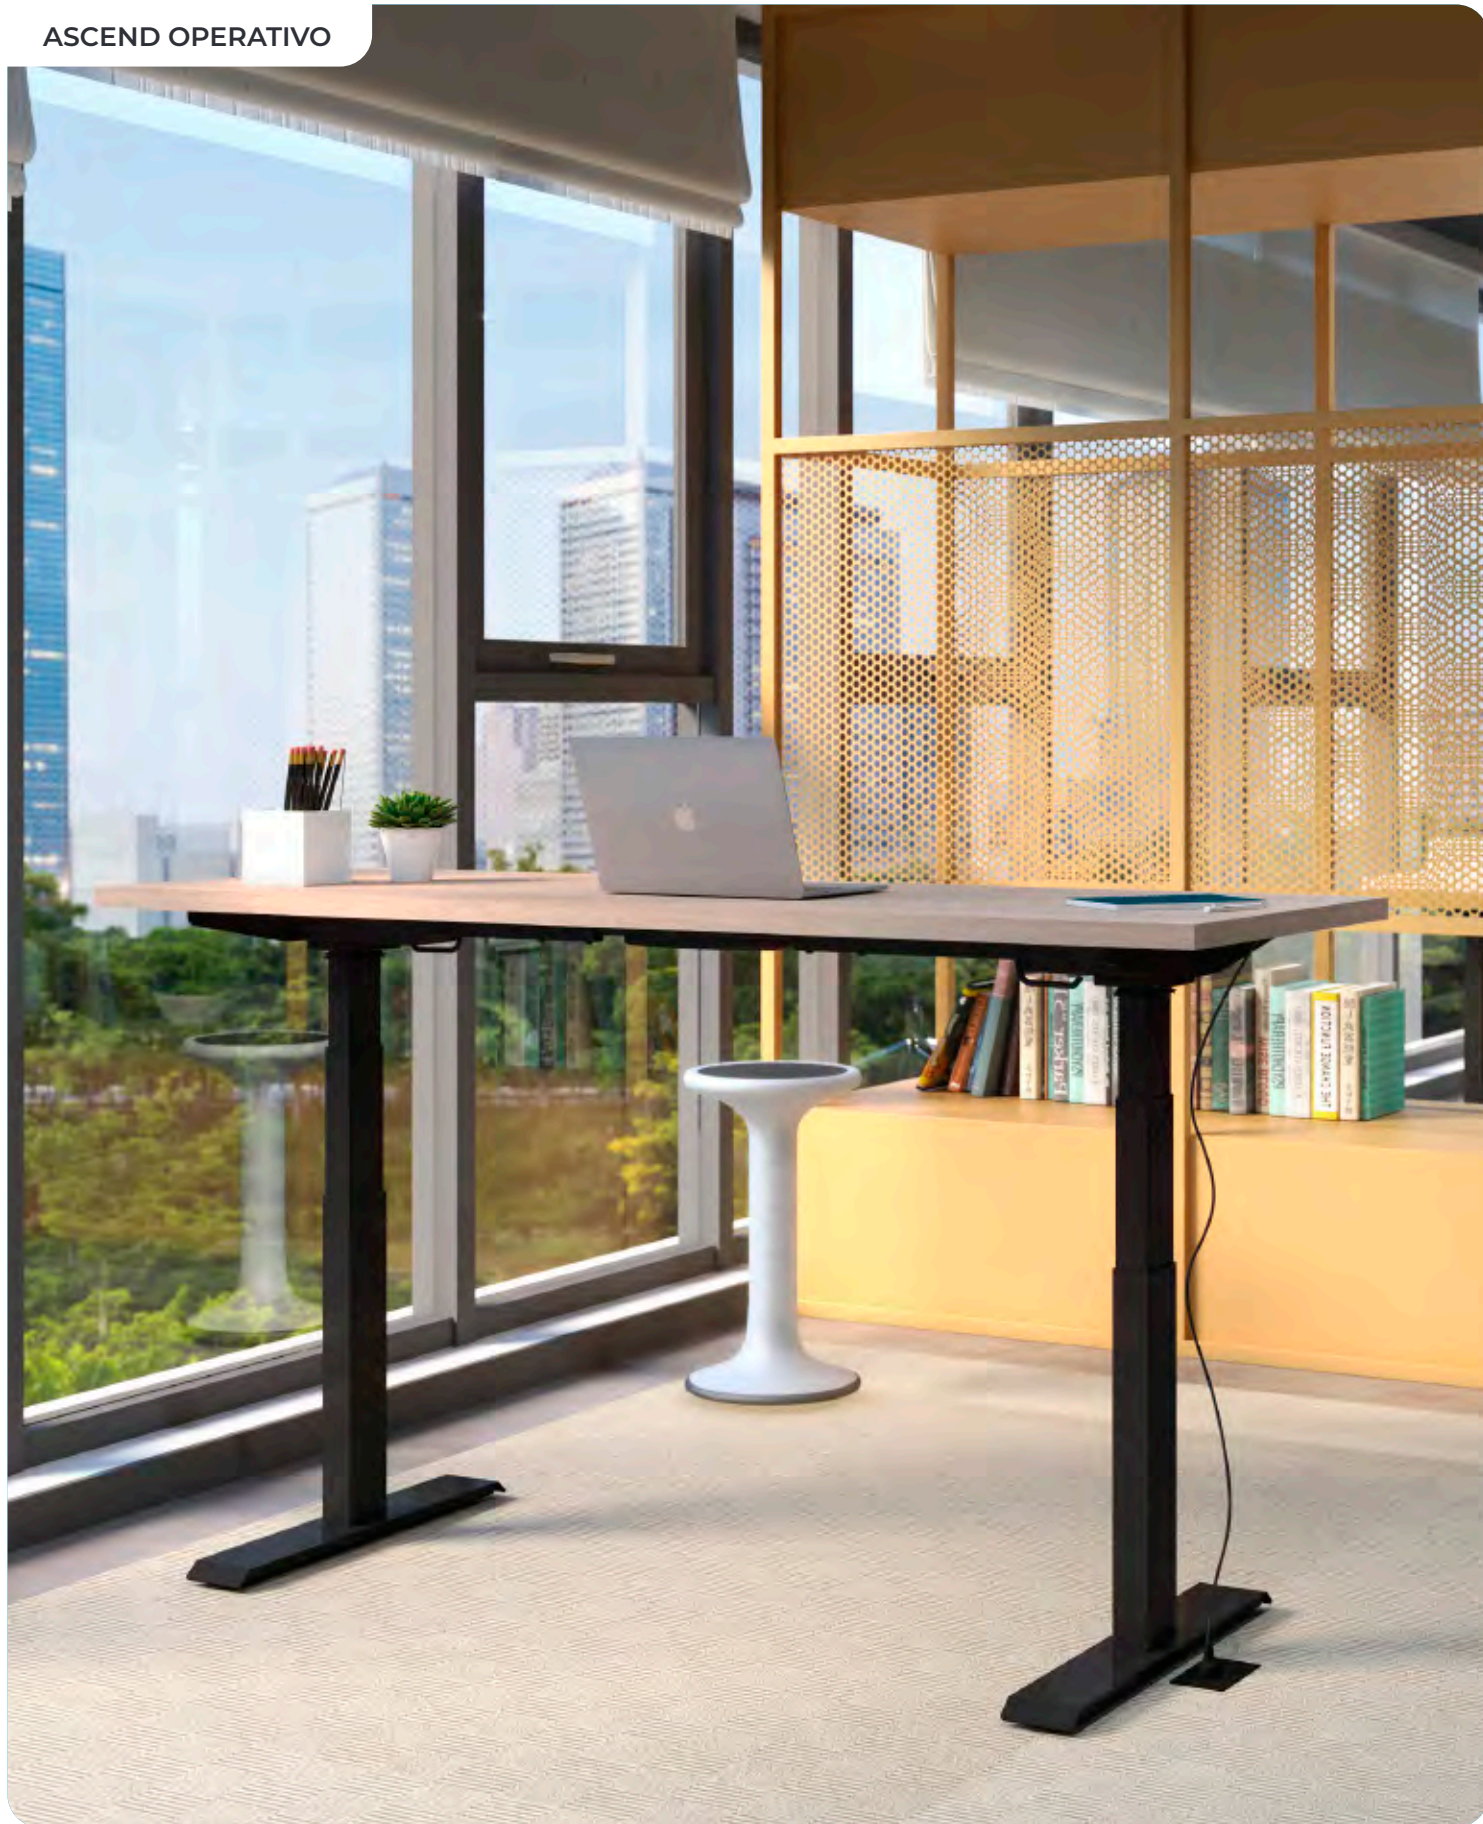

ASCEND OPERATIVO

Studio

Stella

Connect

Línea B/

Línea Z/

Alpha

Línea SQ