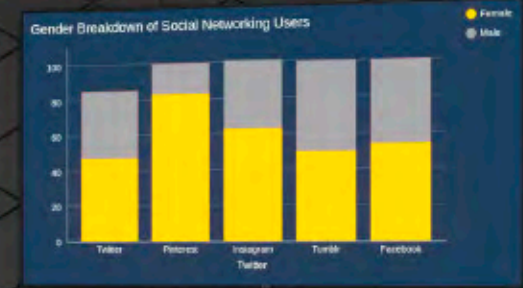

SQ WHITE SEMIEJECUTIVO

SQ SILVER OPERATIVO

SQ ALUM CREDENZA LATERAL

SQ WHITE MESA DE JUNTAS

LÍNEA MS

LÍNEA MS/
SILVER - WHITE

Línea dinámica y funcional, estructura pensada en satisfacer las necesidades básicas de usuarios, combinando fácilmente una amplia variedad de ajustes, que crean desde mesas individuales hasta mesas de gran tamaño, incluyendo un discreto sistema electrificable.